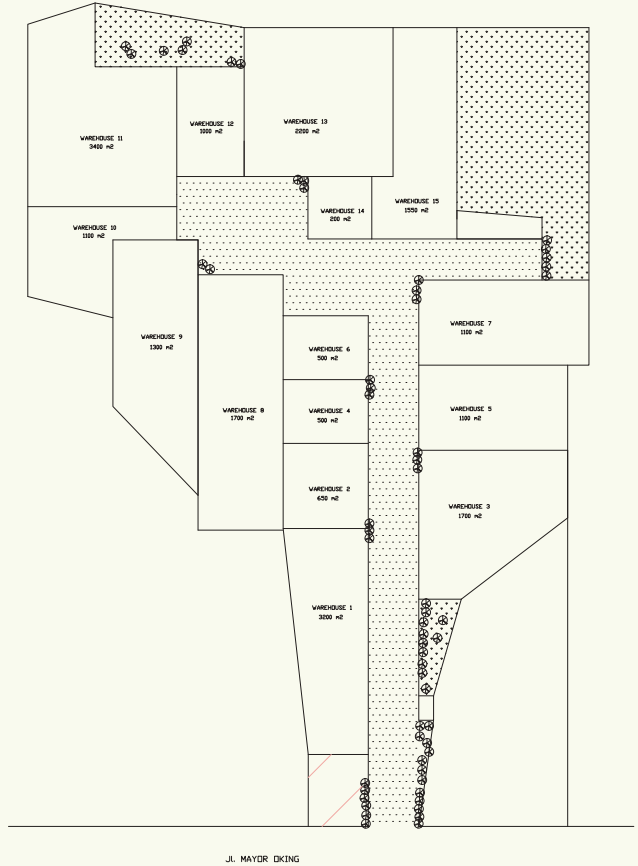

Spesifikasi Bangunan

Total Bangunan	Luas Tanah (m²)	Luas Bangunan (m²)	Tinggi	Tonase Lantai
15	35.000 m²	22.000 m²	Tepi 7 m Tengah 12 m	5 ton / m²

NAS (Nurbanyu Anugerah Sejati) telah berdiri sejak tahun 1991. Kami mulai beroperasi sebagai pengembang properti dan kontraktor spesialisasi di bidang pergudangan. Pelayanan kami bukan hanya di area pergudangan saja, tetapi telah berkembang menjadi *management* pergudangan, *fulfillment center* dan *logistic service provider*.

www.naswarehouse.co.id